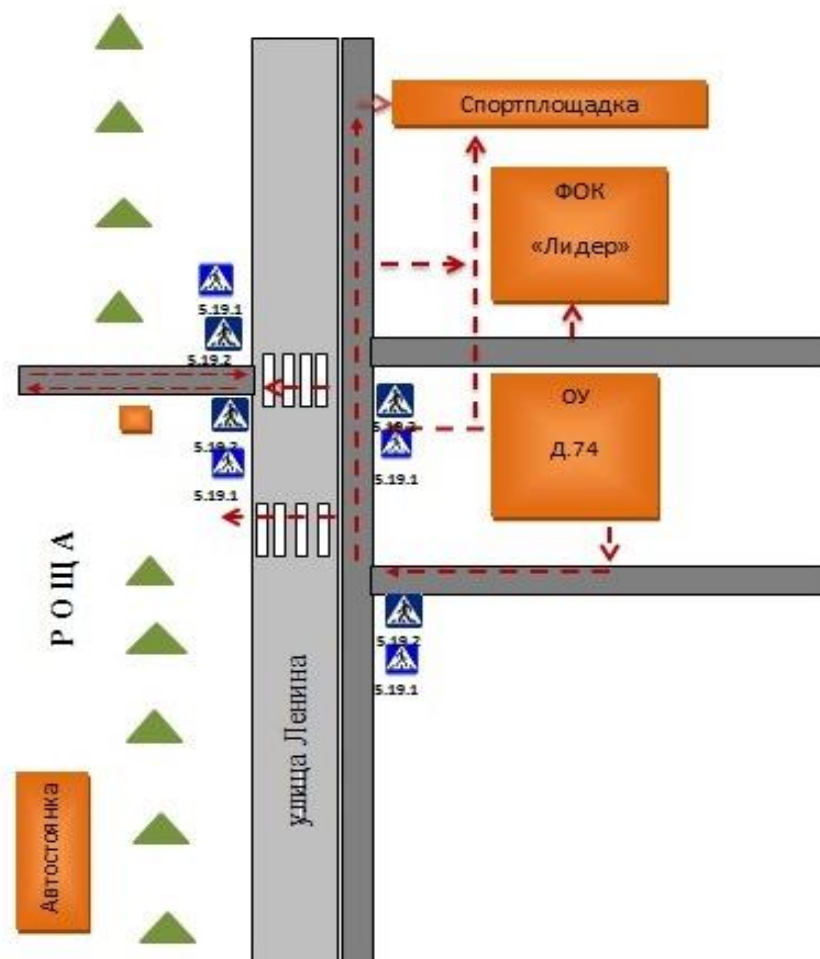

Схема безопасного подхода к образовательной организации (сканы, электронные схемы безопасных маршрутов)

[Вернуться на главную](#)

+Фото

Схема организации дорожного движения в непосредственной близости от образовательного учреждения с размещением соответствующих технических средств, маршруты движения детей и расположение парковочных мест

Маршруты движения организованных групп детей от ОУ к универсальной спортивной площадке, парку или физкультурно-оздоровительному комплексу «Лидер»

— маршрут движения

 - жилая застройка

 - проезжая часть

 - тротуар

 - направление безопасного движения группы детей к стадиону, парку или спортивно-оздоровительному комплексу