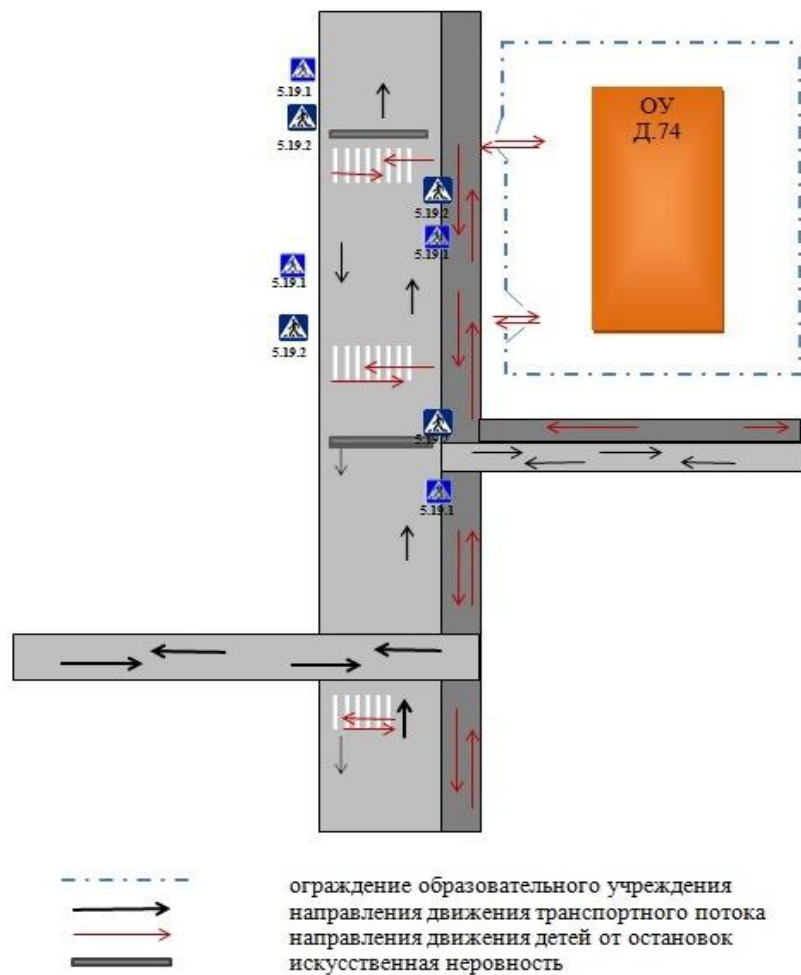

Схема безопасного подхода к образовательной организации (сканы, электронные схемы безопасных маршрутов)

[Вернуться на главную](#)

+Фото

Схема организации дорожного движения в непосредственной близости от образовательного учреждения с размещением соответствующих технических средств, маршруты движения детей и расположение парковочных мест

Маршруты движения организованных групп детей от ОУ к универсальной спортивной площадке, парку или физкультурно-оздоровительному комплексу «Лидер»

— маршрут движения

 - жилая застройка

 - проезжая часть

 - тротуар

 - направление безопасного движения группы детей к стадиону, парку или спортивно-оздоровительному комплексу